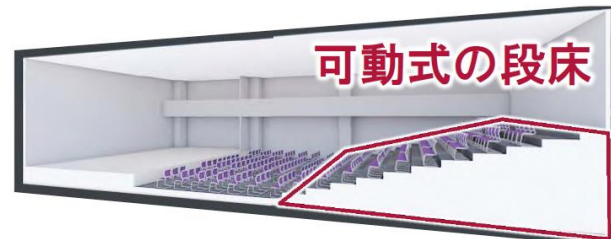

桜並木を保存したアプローチと、**緑**にかこまれた**コミュニティ広場**

夜の賑わいをつくりだす竹林の路地

中庭と竹林の路地に囲まれ、ロビー機能を備えた**ミュージアム**

地域住民の方にもご利用いただける**緑豊かな中庭**を望むレストラン

和の素材や調度品に彩られた、**京都の歴史と文化**を感じられるホテル客室

# コミュニティクラブ 全天候型体育館

## Aホテル京都・内観イメージ

七つ星の宿泊機能を兼ね備えた、**京都・〇〇地区の歴史文化を発信**するミュージアムホテル