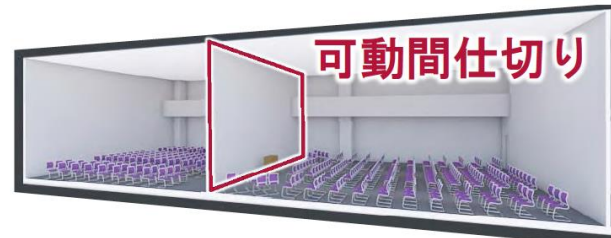

桜並木を保存したアプローチと、**緑**にかこまれた**コミュニティ広場**

夜の賑わいをつくりだす竹林の路地

中庭と竹林の路地に囲まれ、ロビー機能を備えた**ミュージアム**

地域住民の方にもご利用いただける**緑豊かな中庭**を望むレストラン

和の素材や調度品に彩られた、**京都の歴史と文化**を感じられるホテル客室

# コミュニティクラブ 全天候型体育館

## Aホテル京都・内観イメージ

七つ星の宿泊機能を兼ね備えた、**京都・〇〇地区の歴史文化を発信**するミュージアムホテル